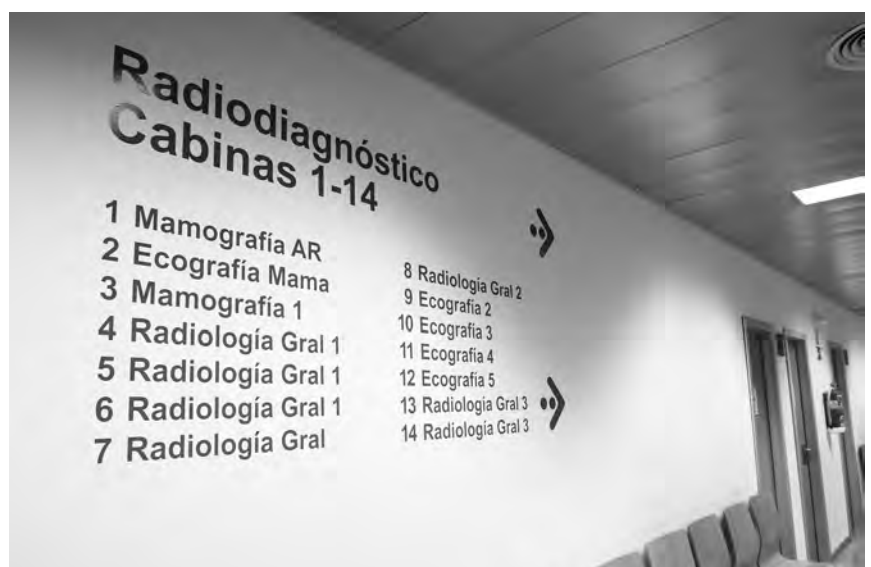

Hospital General de Ciudad Real (SESCAM)

FCC y OHL nos encargaron la realización de la señalización del nuevo hospital de Ciudad Real. Los directorios son sistemas de indicación y señalización para edificios, zonas urbanas, polígonos industriales, jardines... Una adecuada señalización requiere asesoramiento profesional y la elección de los elementos correctos.

FOTOS, directorios compuestos de lamas de aluminio, sistema Scritto, y señalización en vinilo de corte directamente sobre la pared.