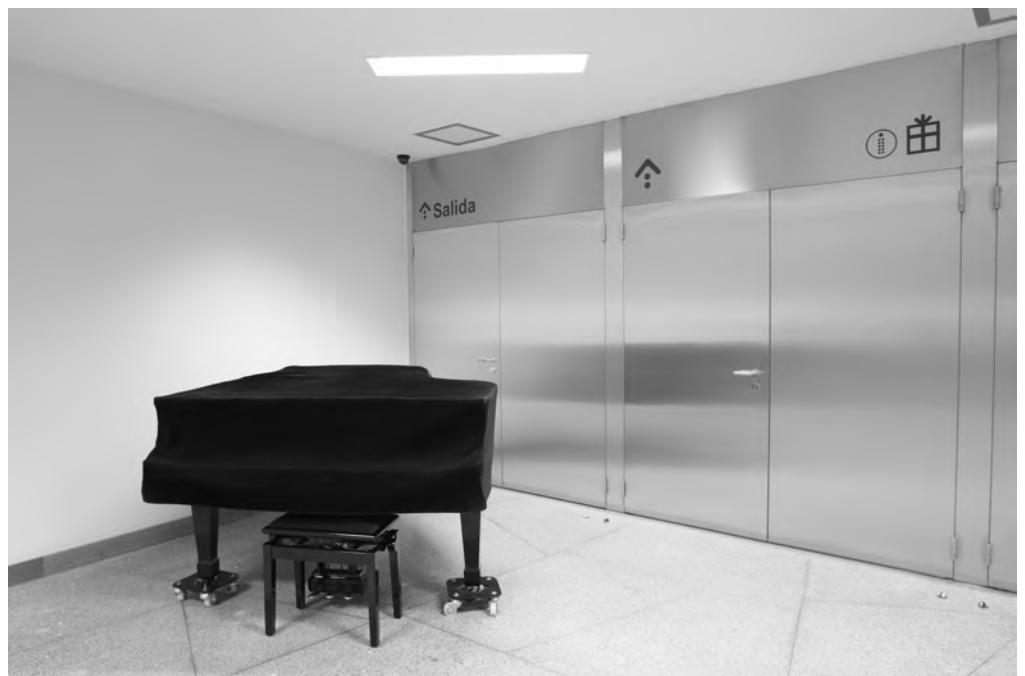

ARRIBA IZQUIERDA, logotipo del SESCAM y de la Junta de Castilla La Mancha, realizados sobre plancha de aluminio recortada. Disponemos de fresadora para realizar: letras, logotipos corpóreos o con volumen, así como placas grabadas.

ARRIBA CENTRO, señalización de la biblioteca del Hospital General de Ciudad Real (HGCR), aplicando vinilo directamente a pared.

ARRIBA DERECHA, indicaciones en vinilo sobre las puertas.

ABAJO, este rótulo está realizado en cristal ultratransparente, se compone de dos cristales de 4 mm, entre ambos se introdujeron láminas impresas.